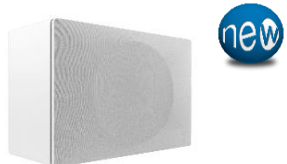

SA Silverback Solo

Subwoofer wireless attivo. Dimensioni: 42x31x20.5 (LxAxP) cm; Risposta: 17 - 250 Hz; Amplificatori integrati: 4x150 Watt (due amplificatori predisposti per Sub Duo); Ricevitore WiSA wireless integrato; Ingresso analogico cablato: XLR; Uscita: per Silverback Duo; Finitura: Bianco Satinato, Nero Satinato. Il pezzo.

1.599,00