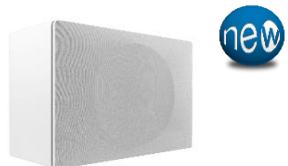

SA Silverback Solo

Subwoofer wireless attivo. Dimensioni: 42x31x20.5 (LxAxP) cm; Risposta: 17 - 250 Hz; Amplificatori integrati: 4x150 Watt (due amplificatori predisposti per Sub Duo); Ricevitore WiSA wireless integrato; Ingresso analogico cablato: XLR; Uscita: per Silverback Duo; Finitura: Bianco Satinato, Nero Satinato. Il pezzo.

1.599,00